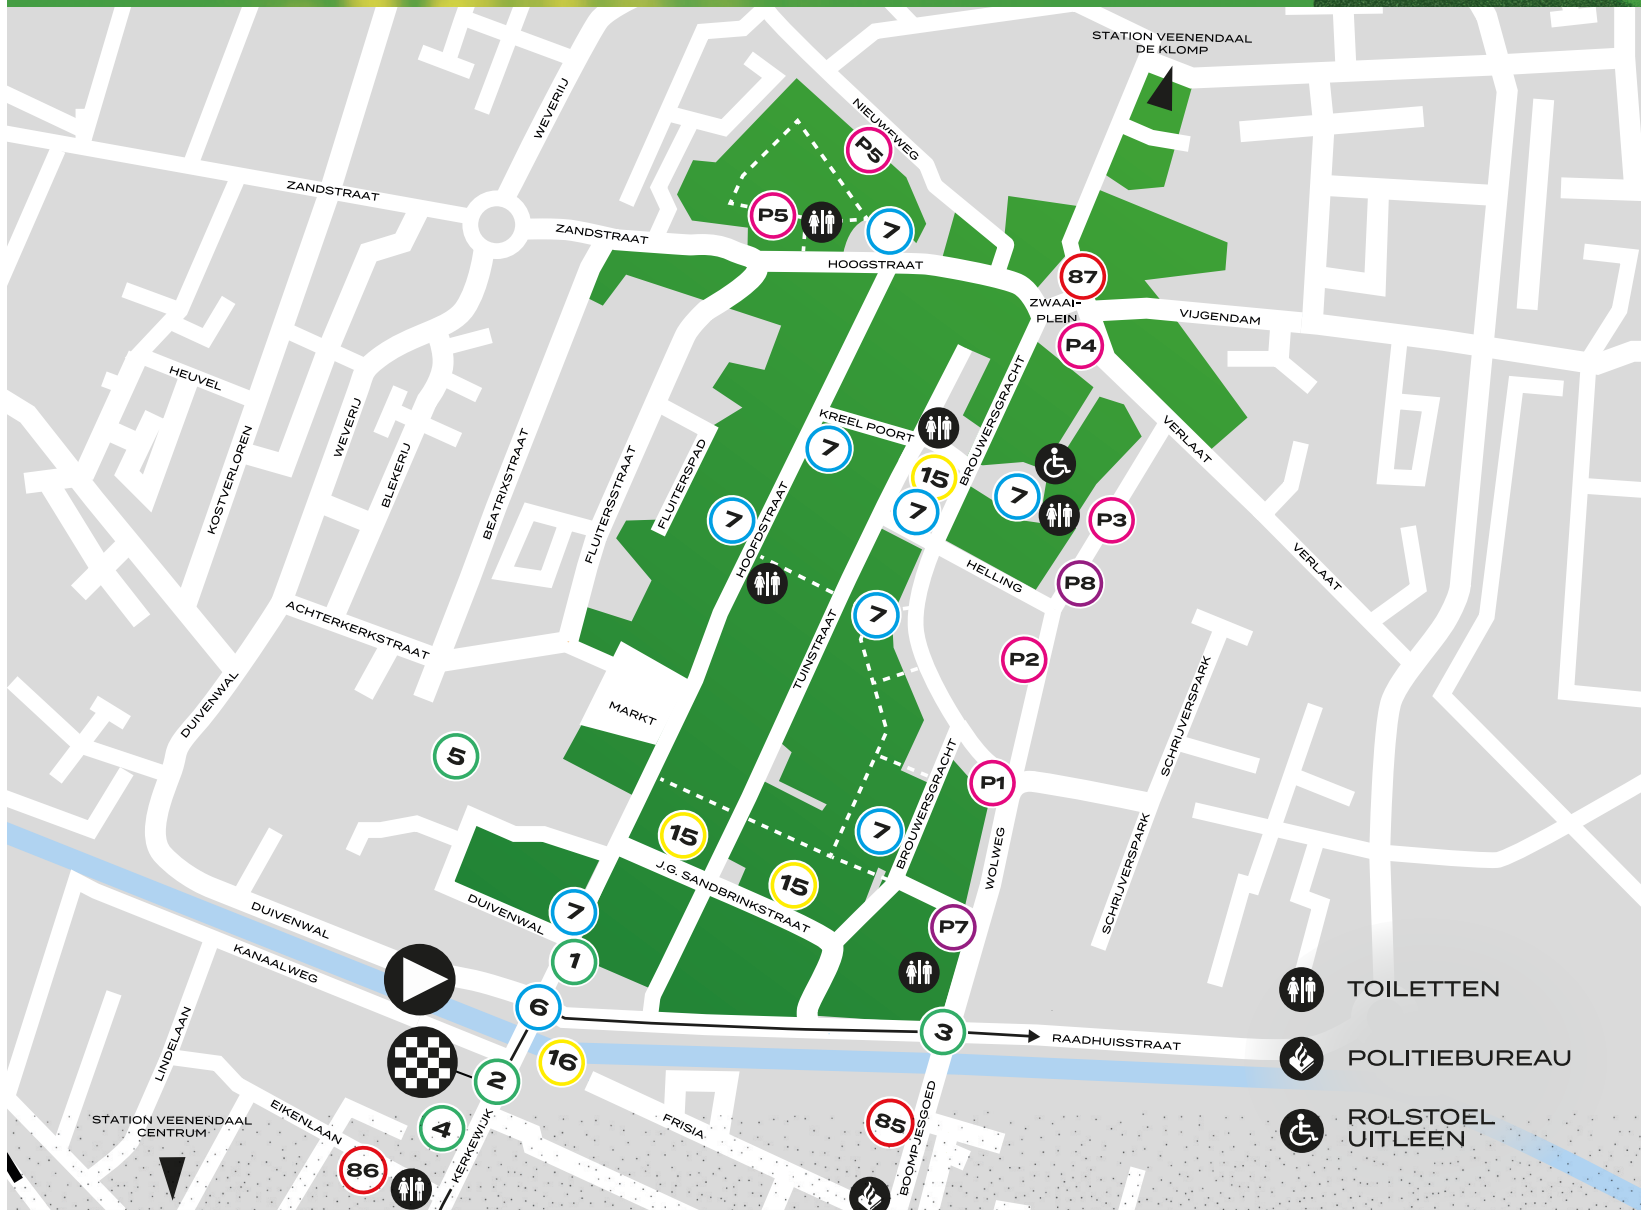

PLATTEGROND

LEGENDA

PROFKOERSEN

- 1 PLOEGENPRESENTATIE
- 2 START / FINISH
- 3 DOORKOMSTEN
- 4 TV-SCHERM
- 5 Bussen

HORECA

- 15 HORECA
- 16 VIP AAN DE KOERS

SIDE-EVENTS

- 6 WEDSTRIJDEN
 - COENS DIKKE BANDENRACE
 - AXA VALLEIRENNERS
- 7 RONDJE WINKELSTAD
 - STORMBAAN
 - SPRINGKUSSEN
 - FUNBIKES
 - LIMOFIETSEN
 - PUMPTRACK

PARKEERGARAGES

- P1 Q-PARK PASSAGE
- P2 BROUWERSPOORT
- P3 TRICOTAGE
- P4 ARIE VAN HENBERGEN
- P5 SCHEEPJESHOF

FIETSENSTALLINGEN

- P7 / P8 BEWAAKT

OPENBAAR VERVOER

- 85 BUS EDE-WAGENINGEN
- 86 STATION VEENENDAAL-CENTRUM
- 87 BUS VEENENDAAL-DE KLOMP